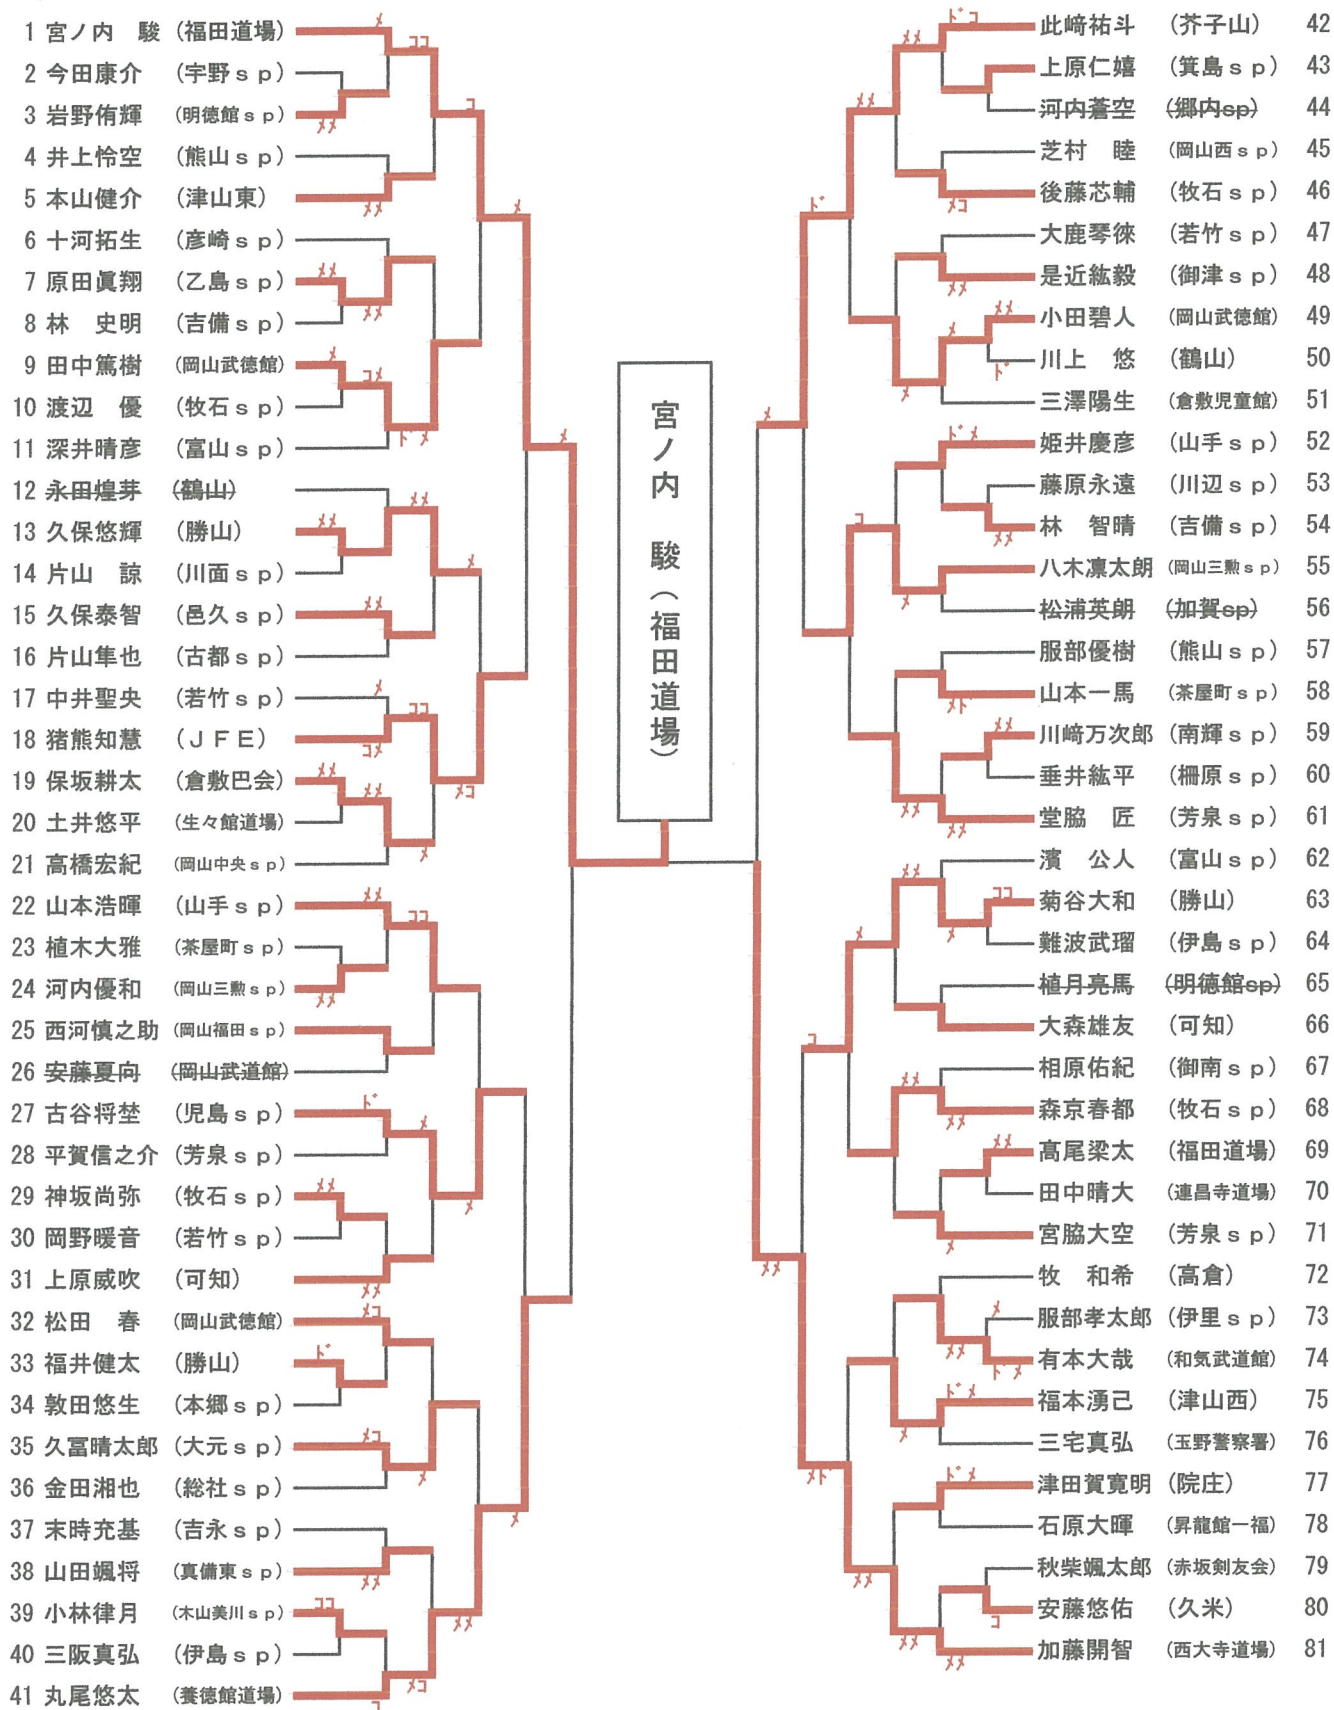

4年生男子

A7b.w7

4年生男子 (Bブロック)

82 井口寛隆 (芳泉 s p)		加治屋翔大 (牧石 s p) 122
83 小野樹生 (御南 s p)		中澤勇海 (郷内 s p) 123
84 入江智大 (西大寺道場)		平松弦士 (研心館道場) 124
85 小椋蓮也 (草加部)		高見海斗 (熊山 s p) 125
86 北浦基樹 (岡山三煎 s p)		香西宏紀 (玉島) 126
87 丸山登史空 (岡山西 s p)		黒瀬 快 (明德館 s p) 127
88 野口浩夢 (可知)		中田陽向 (岡山武徳館) 128
89 真治尚侑 (新見 s p)		村上 准 (西大寺道場) 129
90 諏訪孝太郎 (真備東 s p)		土屋琥二郎 (岡山三煎 s p) 130
91 関 駿斗 (鶴山)		日並誠士郎 (旭竜 s p) 131
92 津國貴大 (玉野警察署)		仲田悠陽 (宇野 s p) 132
93 西山文太 (岡山武徳館)		松井侑希 (富山 s p) 133
94 仁澤和輝 (加賀 s p)		中野瑛文 (児島 s p) 134
95 坂部柚人 (勝山)		梶田敏弘 (茶屋町 s p) 135
96 坂元友駿 (津山東)		小野駿太 (川辺 s p) 136
97 井上元喜 (牧石 s p)		横谷航士 (鶴山) 137
98 友國春空 (J F E)		原田應佑 (福田道場) 138
99 竹本陽喜 (上南剣友会)		林田篤也 (早島 s p) 139
100 片田溪太 (鏡野)		藤本土道 (御野 s p) 140
101 河田大翔 (若竹 s p)		吉原康人 (赤坂剣友会) 141
102 原田琉久 (倉敷巴会)	森下倅多 (芳泉 s p) 142	
103 道閑恵佑 (吉永 s p)	大原颯真 (吉備 s p) 143	
104 中務純正 (菅生若竹会)	齋藤虎徹 (上水田 s p) 144	
105 東 優翔 (水島武道館)	嶽崎 亮 (伊島 s p) 145	
106 近本直斗 (清輝 s p)	三宅海毅 (福田道場) 146	
107 三種鳳生 (吉備 s p)	藤田崇人 (平福 s p) 147	
108 淵本暁仁 (芥子山)	居安柁輝 (瀬戸 s p) 148	
109 大賀冠太 (福田道場)	池向佑斗 (若竹 s p) 149	
110 福原大遥 (茶屋町 s p)	吉永太一 (芥子山) 150	
111 杉本一平 (木山美川 s p)	尾原 直 (津山一宮) 151	
112 岡田笑宙 (伊島 s p)	小林充樹 (川面 s p) 152	
113 松田一隼 (川面 s p)	井口侑哉 (津山東) 153	
114 増田知浩 (岡山武道館)	岸部一生 (高倉) 154	
115 神野航太 (富山 s p)	加藤瑞生 (富山 s p) 155	
116 西田悠城 (本郷 s p)	福田 輝 (岡山西 s p) 156	
117 角谷珂月 (久代 s p)	宮本浩弥 (岡山武徳館) 157	
118 尾島 蒼 (鶴山)	大森聖広 (牧石 s p) 158	
119 近藤明紀 (岡山武徳館)	森 海翔 (玉野警察署) 159	
120 小倉優生 (山手 s p)	藤本佑太 (南輝 s p) 160	
121 清水友暉 (笠岡中央 s p)	神原拓実 (蓮昌寺道場) 161	
	宇山結貴 (勝山) 162	