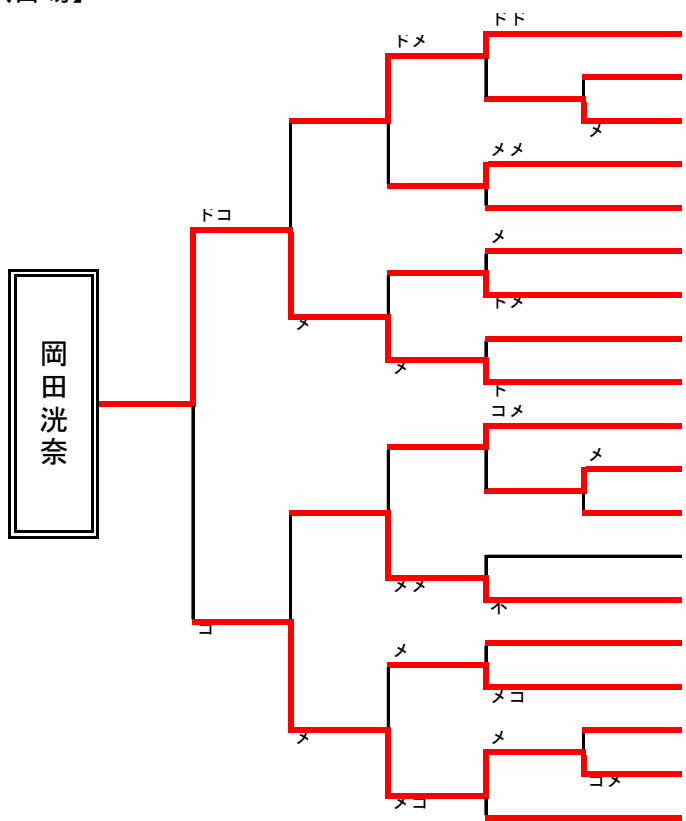

小学生5年女子の部 (B)

【第4試合場】