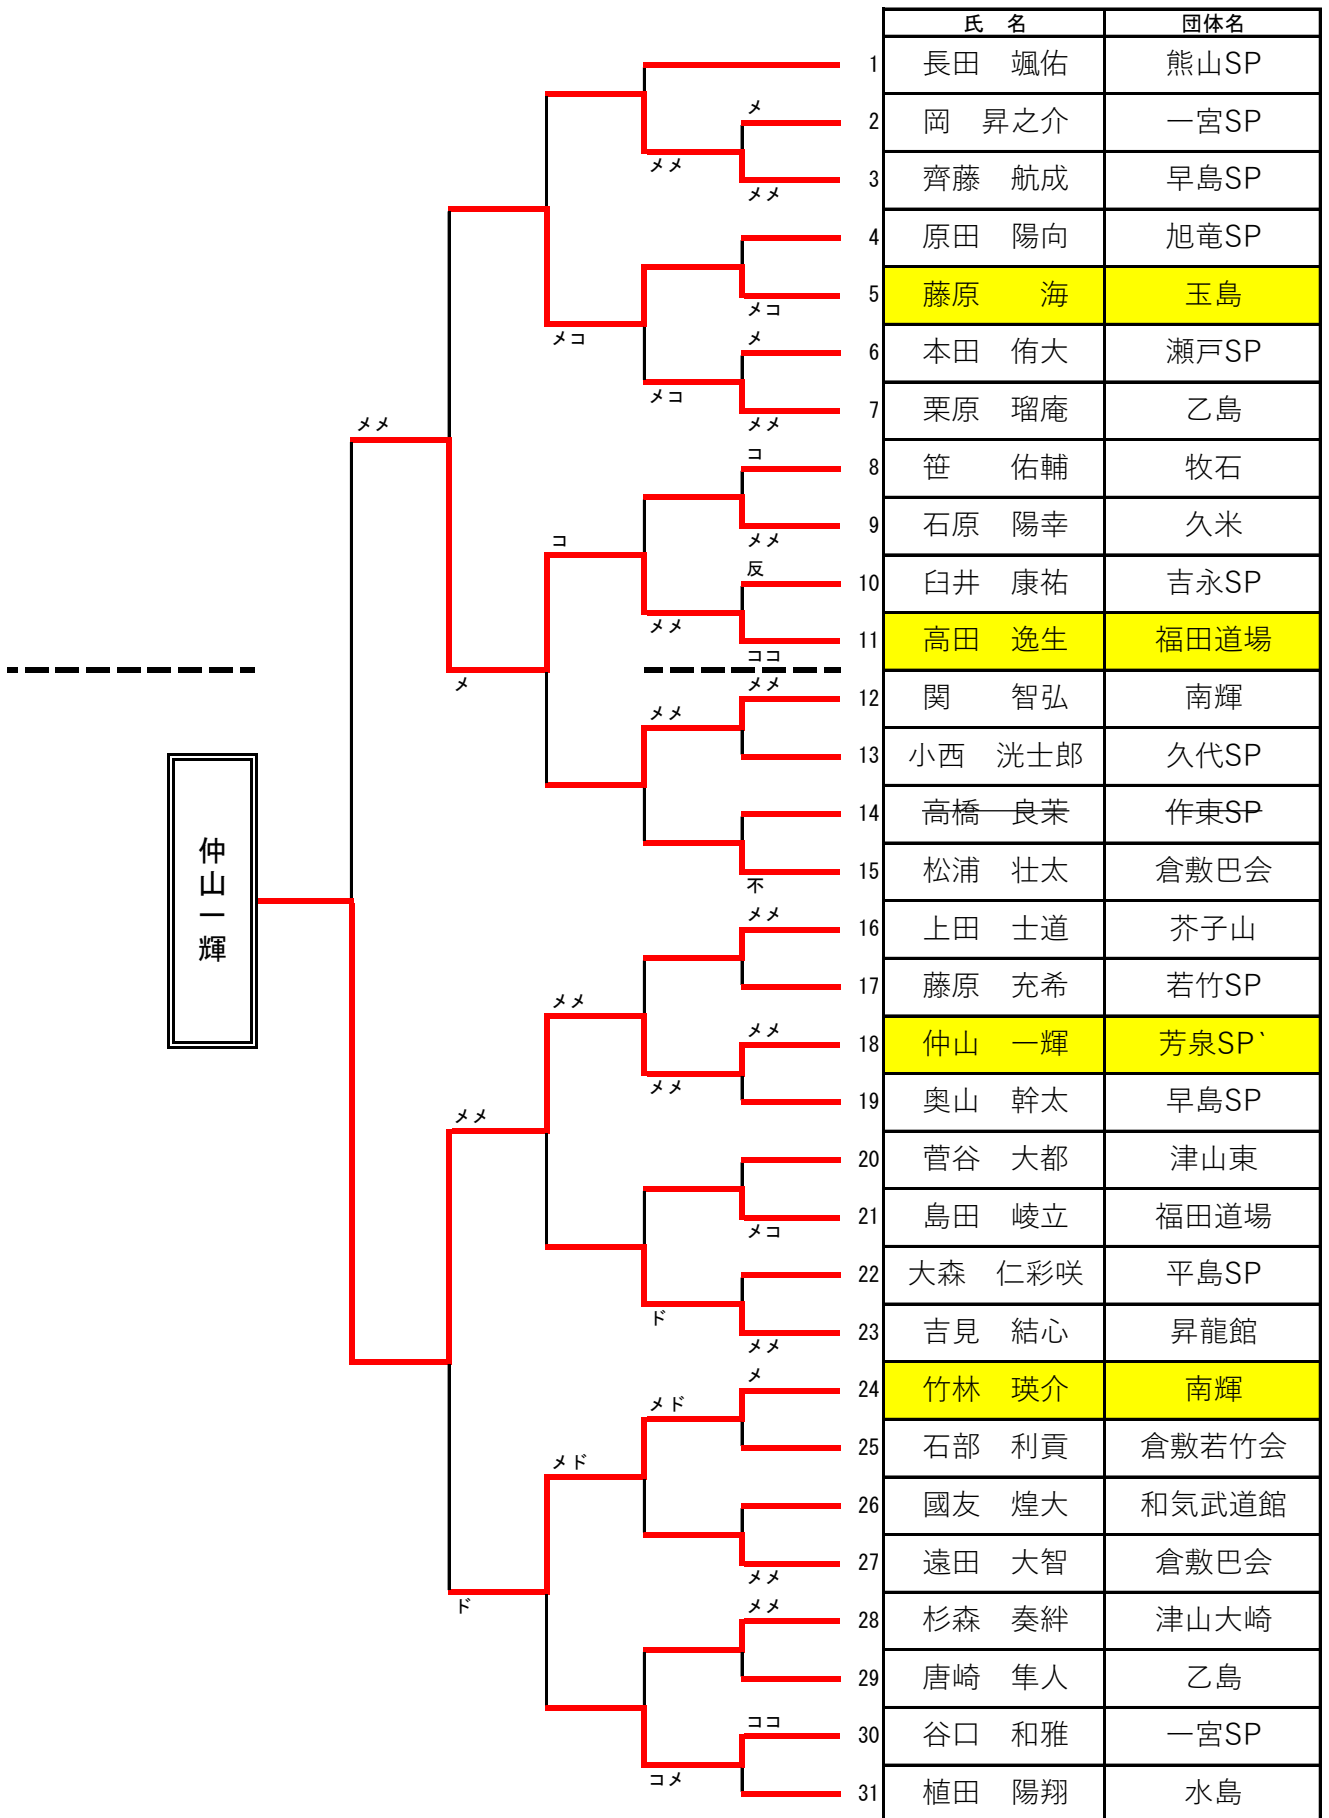

		1位	2位	3位
4年生女子	A	福田道場	西大寺	典武館
		木本 莉子	佐々木 史佳	野村 美月
				金光剣道
	B	清音SP	吉永SP	寄島SP
		田中麻結	中村 咲希	谷本 葵依
				牧石
西村 実紗				

小学生4年男子の部 (B)  
【第1・2試合場】

勝見篤人

氏名	団体名
1 行廣 悠也	津山大崎
2 岡本 諒介	南輝
3 三木 晴翔	早島SP
4 岡 辰哉	一宮SP
5 小原 壮真	倉敷巴会
6 余宮 彰	津山東
7 松岡 直哉	竜之口SP
8 浅沼 龍汰	総社SP
9 力石 晴仁	和気武道館
10 居福 和真	JFE
11 佐々木 碧	作東SP
12 勝見 篤人	福田道場
13 橋本 煌万	旭竜SP
14 井上 元晴	鴨方SP
15 橋本 拓実	瀬戸SP
16 田中 湊大	清音SP
17 福留 吏紗	めじろ剣道
18 中尾 陸玖	玉島
19 吉田 惺哉	本郷SP
20 岡本 大和	児島剣道
21 平山 北斗	久米
22 本山 武志	早島SP
23 松永 斗真	南輝
24 高橋 絆斗	寄島SP
25 伊藤 陽真	芳泉SP`
26 松本 章豊	倉敷巴会
27 江原 和磨	牧石
28 小橋 柊矢	佐良山
29 木下 慶太	幡多SP
30 中山 朝陽	乙島
31 西崎 嘉記	五徳剣志館
32 大橋 竜雲	金光剣道

小学生4年男子の部 (B)  
【第2・3試合場】

小学生4年女子の部 (A)・(B)  
【第4試合場】

氏名	団体名
1 中野 結芽子	吉永SP
2 田中 乃愛	清音SP
3 野村 美月	典武館
4 木本 莉子	福田道場
5 浅尾 苺佳	旭竜SP
6 宗森 有姫	鴨方SP
7 小林 華子	津山東
8 佐々木 史佳	西大寺
9 野田 知里	本郷SP
10 富士 陽葵	高松SP
11 石原 明日香	久米
12 高取 美和	吉永SP
13 津田 菜々子	作東SP
14 西田 宇乃	幡多SP
15 西村 彩晴	金光剣道