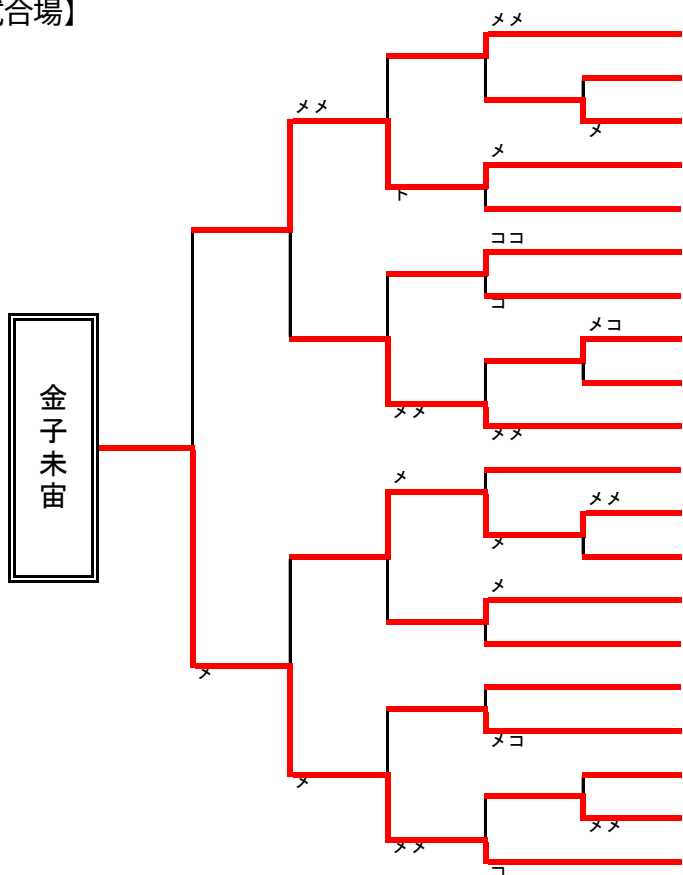

小学生6年男子の部（B）

【第3・4試合場】

加治屋 琥大

氏名	団体名
1 藤原 幹太	五徳剣志館
2 今井 悠之亮	養徳館
3 吉松 虎之助	伊島SP
4 尾崎 大樹	乙島
5 服部 颯人	幡多SP
6 島地 祐成	吉備SP
7 板野 壮汰	吉備津
8 坂本 怜史	総社SP
9 五反田 結心	倉敷巴会
10 名越 壮祐	熊山SP
11 鳥取 蒼	津山南
12 岩本 侃大	御津建部SP
13 渡辺 健	昇龍館
14 野波 風斗	瀬戸SP
15 谷本 晴基	寄島SP
16 川崎 由貴	旭竜SP
17 内田 登和	佐良山
18 中村 一稀	吉永SP
19 蓮井 希空	操南SP
20 廣瀬 楓英也	南輝
21 尾池 一成	福田道場
22 竹林 勇作	南輝
23 見尾 悠良	昇龍館
24 木村 公祐	富山SP
25 岸 幸史郎	伊島SP
26 森川 詠斗	熊山SP
27 福田 瑛大	新見SP
28 小橋 和弥	佐良山
29 大森 雄仁	可知
30 河本 蒼矢	武徳館
31 杉本 蒼真	一宮SP
32 皆木 大和	養徳館
33 石田 悠翔	大元SP
34 石部 流尉	倉敷若竹会
35 磯田 眺希	操南SP
36 浅野 眞宏	水島
37 土屋 蔵之助	三薫SP
38 坂部 栄吉	勝少剣
39 藤田 寛仁	吉備SP
40 大森 貴彩雅	平島SP
41 本名 宗磨	高倉
42 若林 可偉斗	彦崎SP
43 加治屋 琥大	福田道場

小学生6年女子の部 (A)

【第1試合場】

氏名	団体名
1 清水 結月	南輝
2 東 結夢	水島
3 城木佳菜子	可知
4 小林 加奈	彦崎SP
5 杉本 詩歩	若竹SP
6 亀井 渚月	西大寺
7 土井内 芽衣	和気武道館
8 磯崎 夢	倉敷巴会
9 中尾 悠花	玉島
10 床 来海	牛窓
11 花田 愛夏	富山SP
12 増田 桜華	可知
13 増井 音花	倉敷若竹会
14 橋本 佳菜	彦崎SP
15 土居 花恩	吉備SP
16 島田 和呼	福田道場
17 山田 栞菜	久米
18 古市 華菜	吉備津
19 山下 董子	操南SP
20 砂本 茅実	若竹SP
21 伊藤 実優	芳泉SP

小学生6年女子の部 (B)

【第2試合場】

氏名	団体名
1 島村 咲愛	吉備SP
2 石井 花	一宮SP
3 衣笠 佳恋	若竹SP
4 近藤 晴香	久米
5 若林 虹彩奈	彦崎SP
6 森下 倫	早島SP
7 八木 市花	三勲SP
8 坂本 七重	総社SP
9 増田 桃華	可知
10 仲山 愛花	芳泉SP
11 岡崎 弓月	和気武道館
12 櫻本 愛生	吉永SP
13 畠木 菜斗衣	久代SP
14 森 美乃理	西大寺
15 山際 小晴	彦崎SP
16 藤原 沙優	若竹SP
17 竹藤 向葵	平島SP
18 川崎 結菜	伊里SP
19 矢部 美紗稀	操南SP
20 金子 未宙	乙島