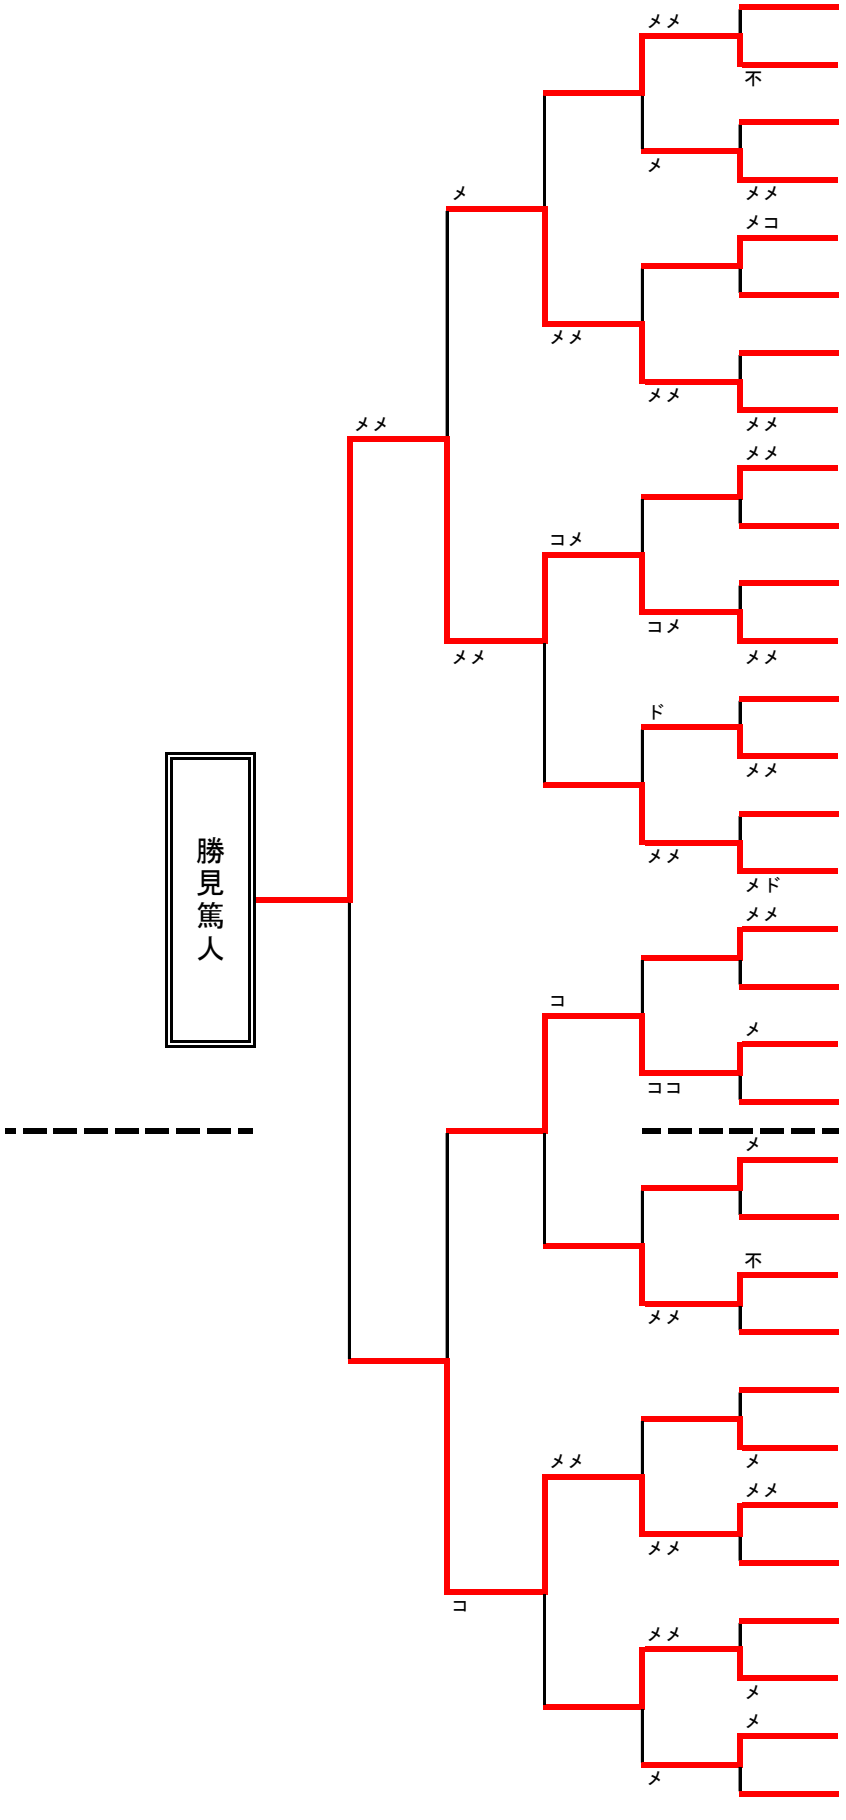

小学生4年男子の部 (B)
【第1・2試合場】

勝見篤人

氏名	団体名
1 行廣 悠也	津山大崎
2 岡本 諒介	南輝
3 三木 晴翔	早島SP
4 岡 辰哉	一宮SP
5 小原 壮真	倉敷巴会
6 余宮 彰	津山東
7 松岡 直哉	竜之口SP
8 浅沼 龍汰	総社SP
9 力石 晴仁	和気武道館
10 居福 和真	JFE
11 佐々木 碧	作東SP
12 勝見 篤人	福田道場
13 橋本 煌万	旭竜SP
14 井上 元晴	鴨方SP
15 橋本 拓実	瀬戸SP
16 田中 湊大	清音SP
17 福留 吏紗	めじろ剣道
18 中尾 陸玖	玉島
19 吉田 惺哉	本郷SP
20 岡本 大和	児島剣道
21 平山 北斗	久米
22 本山 武志	早島SP
23 松永 斗真	南輝
24 高橋 絆斗	寄島SP
25 伊藤 陽真	芳泉SP`
26 松本 章豊	倉敷巴会
27 江原 和磨	牧石
28 小橋 柊矢	佐良山
29 木下 慶太	幡多SP
30 中山 朝陽	乙島
31 西崎 嘉記	五徳剣志館
32 大橋 竜雲	金光剣道