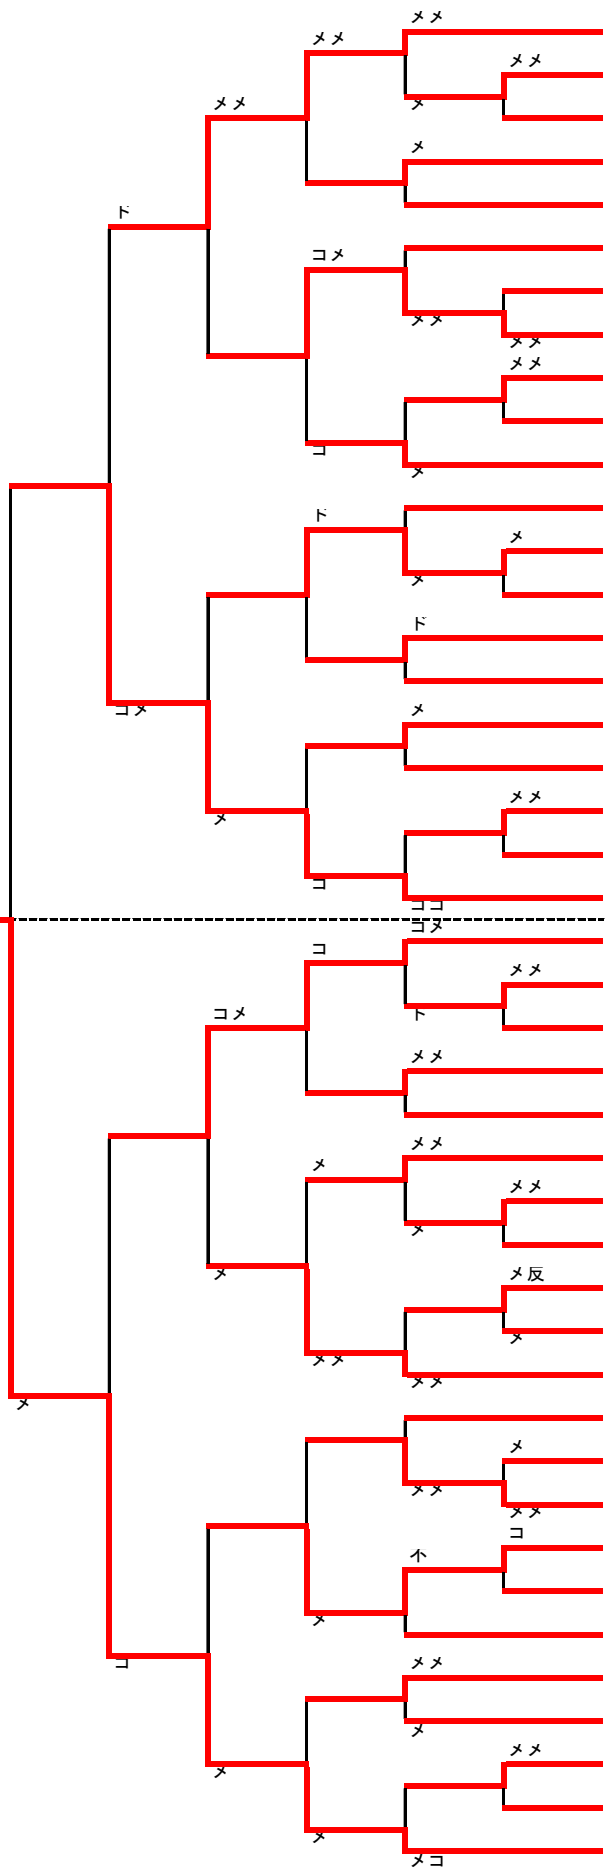

小学生6年男子の部（B）

【第3・4試合場】

加治屋 琥大

氏名	団体名
1 藤原 幹太	五徳剣志館
2 今井 悠之亮	養徳館
3 吉松 虎之助	伊島SP
4 尾崎 大樹	乙島
5 服部 颯人	幡多SP
6 島地 祐成	吉備SP
7 板野 壮汰	吉備津
8 坂本 怜史	総社SP
9 五反田 結心	倉敷巴会
10 名越 壮祐	熊山SP
11 鳥取 蒼	津山南
12 岩本 侃大	御津建部SP
13 渡辺 健	昇龍館
14 野波 風斗	瀬戸SP
15 谷本 晴基	寄島SP
16 川崎 由貴	旭竜SP
17 内田 登和	佐良山
18 中村 一稀	吉永SP
19 蓮井 希空	操南SP
20 廣瀬 楓英也	南輝
21 尾池 一成	福田道場
22 竹林 勇作	南輝
23 見尾 悠良	昇龍館
24 木村 公祐	富山SP
25 岸 幸史郎	伊島SP
26 森川 詠斗	熊山SP
27 福田 瑛大	新見SP
28 小橋 和弥	佐良山
29 大森 雄仁	可知
30 河本 蒼矢	武徳館
31 杉本 蒼真	一宮SP
32 皆木 大和	養徳館
33 石田 悠翔	大元SP
34 石部 流尉	倉敷若竹会
35 磯田 眺希	操南SP
36 浅野 眞宏	水島
37 土屋 蔵之助	三薫SP
38 坂部 栄吉	勝少剣
39 藤田 寛仁	吉備SP
40 大森 貴彩雅	平島SP
41 本名 宗磨	高倉
42 若林 可偉斗	彦崎SP
43 加治屋 琥大	福田道場