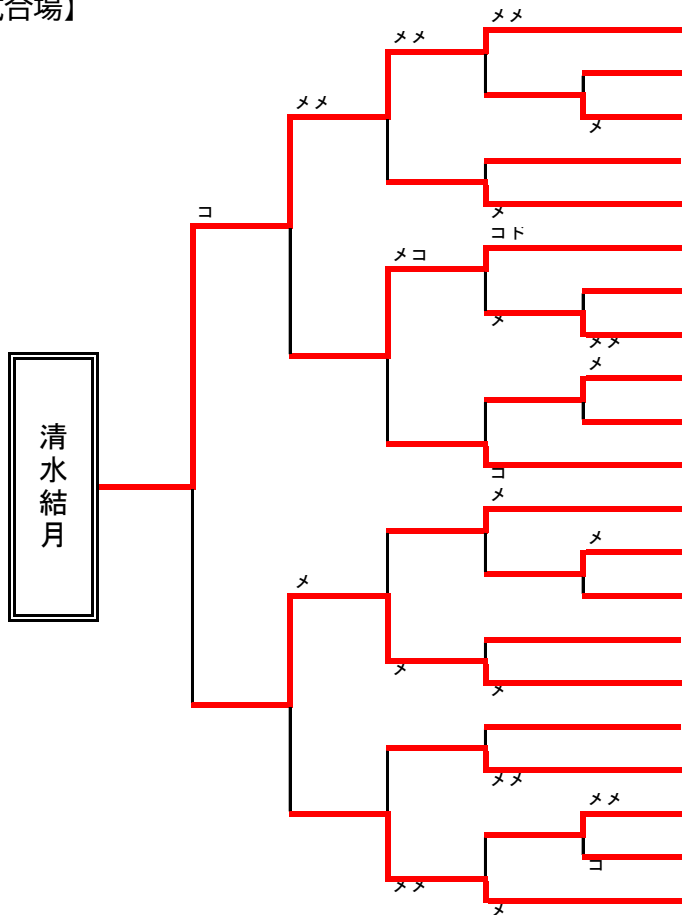

小学生6年男子の部（A）

【第1・2試合場】

氏名	団体名
山本 暖馬	養徳館
藤原 虎徹	操南SP
矢延 航也	五徳剣志館
井谷 常誠	早島SP
伊久 晟示	瀬戸SP
小川一仁羽大	吉永SP
杉井 健臣	乙島
梶藤 緒斗	伊里SP
杉山 翔	佐良山
長島 誠	富山SP
吉永 徹三	芥子山
土山 晴也	吉備SP
橋本 大輝	玉島
窪田 陽斗	彦崎SP
竹内 孝太郎	中庄SP
浅田 恭佑	旭操SP
上原 威瑠	可知
児島 怜	高倉
原 千児	熊山SP
小川 慧土	南輝
吉田 大河	昇龍館
繁田 柊也	乙島
臼井 佑太	吉永SP
土屋 馨	岡山西SP
井上 万葉	津山大崎
西山 晃生	操南SP
福江 郁哉	幡多SP
尾崎 友彦	倉敷若竹会
吉田 龍生	伊島SP
平良 莞大	昇龍館
林 勢真	吉備SP
笹 大輔	牧石
須賀 友彦	五徳剣志館
富士 翔斗	高松SP
岡田 夏芽	瀬戸SP
竹本 烈	熊山SP
岡 尚哉	一宮SP
高田 晴仁	佐良山
若林 慶太郎	蓮昌寺
沖 恒輝	倉敷巴会
本井傳 昂成	竜之口SP
内田一颯真	高倉
古山 青空	福田道場

小学生6年男子の部（B）

【第3・4試合場】

加治屋 琥大

氏名	団体名
1 藤原 幹太	五徳剣志館
2 今井 悠之亮	養徳館
3 吉松 虎之助	伊島SP
4 尾崎 大樹	乙島
5 服部 颯人	幡多SP
6 島地 祐成	吉備SP
7 板野 壮汰	吉備津
8 坂本 怜史	総社SP
9 五反田 結心	倉敷巴会
10 名越 壮祐	熊山SP
11 鳥取 蒼	津山南
12 岩本 侃大	御津建部SP
13 渡辺 健	昇龍館
14 野波 風斗	瀬戸SP
15 谷本 晴基	寄島SP
16 川崎 由貴	旭竜SP
17 内田 登和	佐良山
18 中村 一稀	吉永SP
19 蓮井 希空	操南SP
20 廣瀬 楓英也	南輝
21 尾池 一成	福田道場
22 竹林 勇作	南輝
23 見尾 悠良	昇龍館
24 木村 公祐	富山SP
25 岸 幸史郎	伊島SP
26 森川 詠斗	熊山SP
27 福田 瑛大	新見SP
28 小橋 和弥	佐良山
29 大森 雄仁	可知
30 河本 蒼矢	武徳館
31 杉本 蒼真	一宮SP
32 皆木 大和	養徳館
33 石田 悠翔	大元SP
34 石部 流尉	倉敷若竹会
35 磯田 眺希	操南SP
36 浅野 眞宏	水島
37 土屋 蔵之助	三薫SP
38 坂部 栄吉	勝少剣
39 藤田 寛仁	吉備SP
40 大森 貴彩雅	平島SP
41 本名 宗磨	高倉
42 若林 可偉斗	彦崎SP
43 加治屋 琥大	福田道場

小学生6年女子の部 (A)

【第1試合場】

氏名	団体名
1 清水 結月	南輝
2 東 結夢	水島
3 城木佳菜子	可知
4 小林 加奈	彦崎SP
5 杉本 詩歩	若竹SP
6 亀井 渚月	西大寺
7 土井内 芽衣	和気武道館
8 磯崎 夢	倉敷巴会
9 中尾 悠花	玉島
10 床 来海	牛窓
11 花田 愛夏	富山SP
12 増田 桜華	可知
13 増井 音花	倉敷若竹会
14 橋本 佳菜	彦崎SP
15 土居 花恩	吉備SP
16 島田 和呼	福田道場
17 山田 栞菜	久米
18 古市 華菜	吉備津
19 山下 董子	操南SP
20 砂本 茅実	若竹SP
21 伊藤 実優	芳泉SP