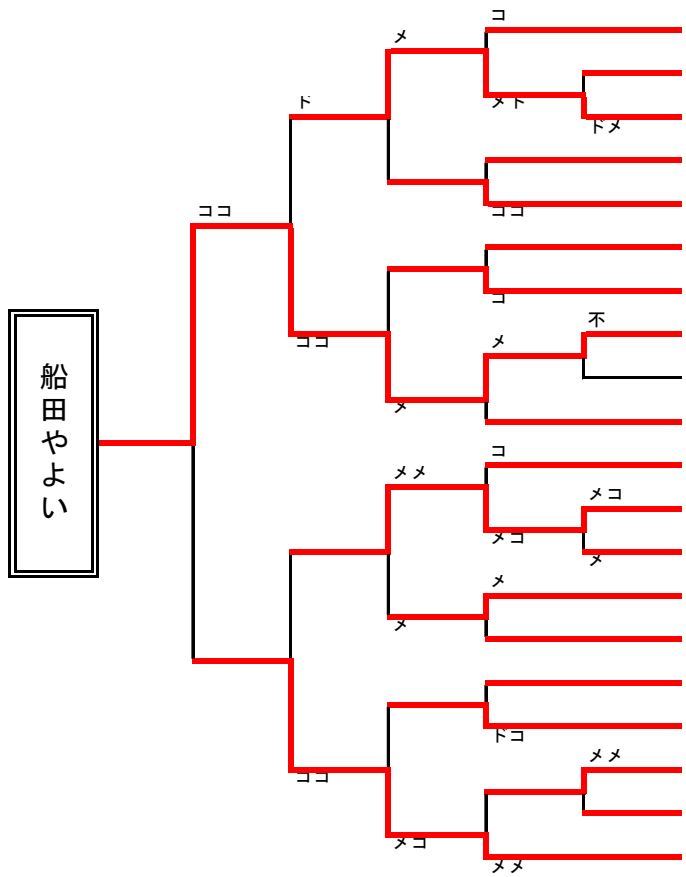

小学生5年女子の部 (A)

【第3試合場】